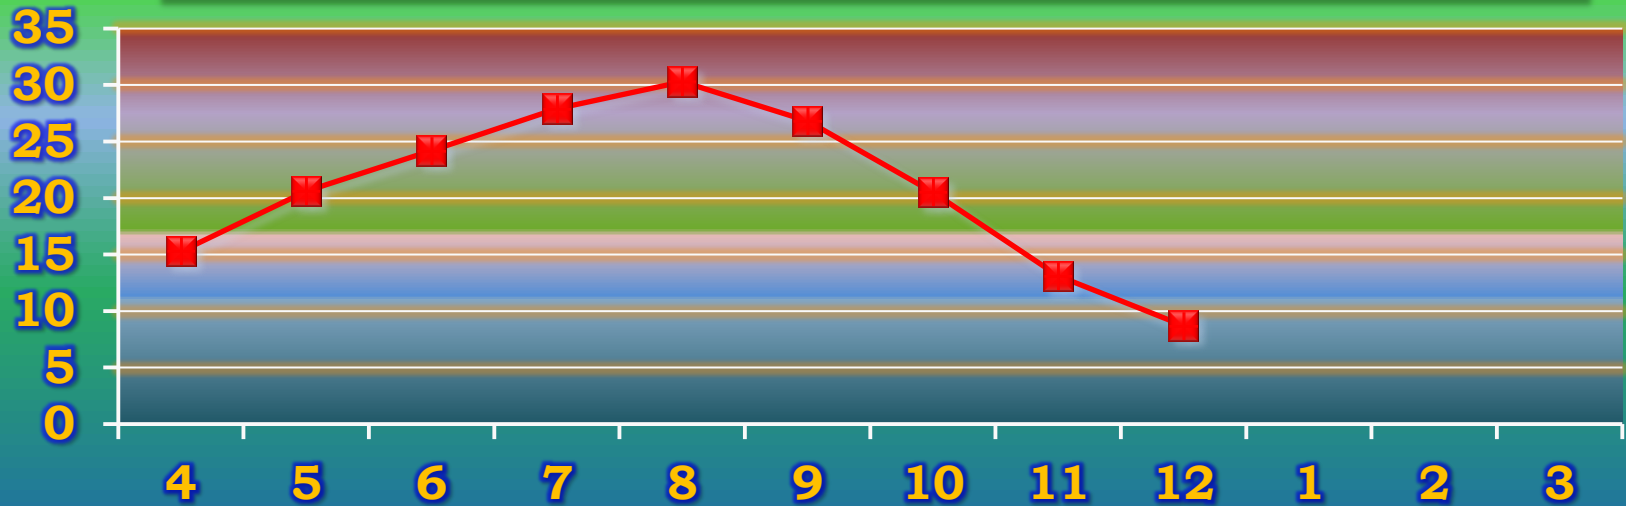

一ヶ月平均気温の推移(平成22年4月～12月)

総発電電力量の累積グラフ(平成22年4月～12月)

石油削減効果の累積グラフ(平成22年4月～12月)

森林面積換算の累積グラフ(平成22年4月～12月)

硫黄酸化物削減の累積グラフ(平成22年4月～12月)

窒素酸化物削減の累積グラフ(平成22年4月～12月)

二酸化炭素削減の累積グラフ(平成22年4月～12月)

乗用車走行距離換算の累積グラフ(平成22年4月～12月)