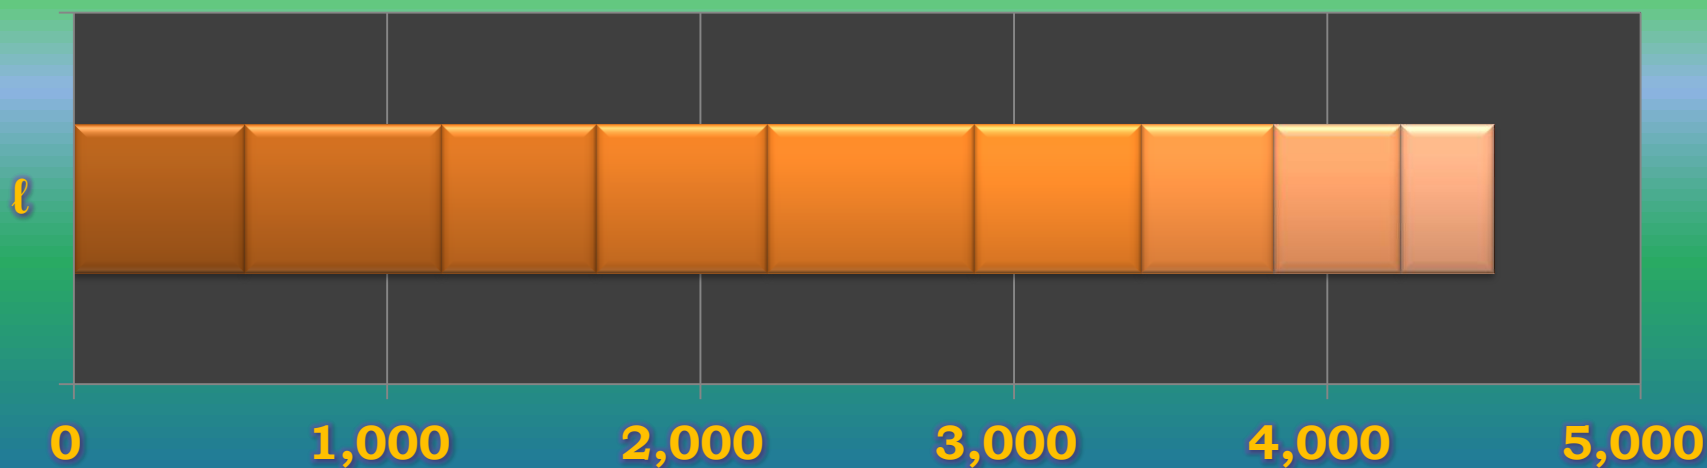

一ヶ月平均気温の推移(平成22年4月～12月)

総発電電力量の累積グラフ(平成22年4月～12月)

石油削減効果の累積グラフ(平成22年4月～12月)

森林面積換算の累積グラフ(平成22年4月～12月)

硫黄酸化物削減の累積グラフ(平成22年4月～12月)

窒素酸化物削減の累積グラフ(平成22年4月～12月)

二酸化炭素削減の累積グラフ(平成22年4月～12月)

乗用車走行距離換算の累積グラフ(平成22年4月～12月)