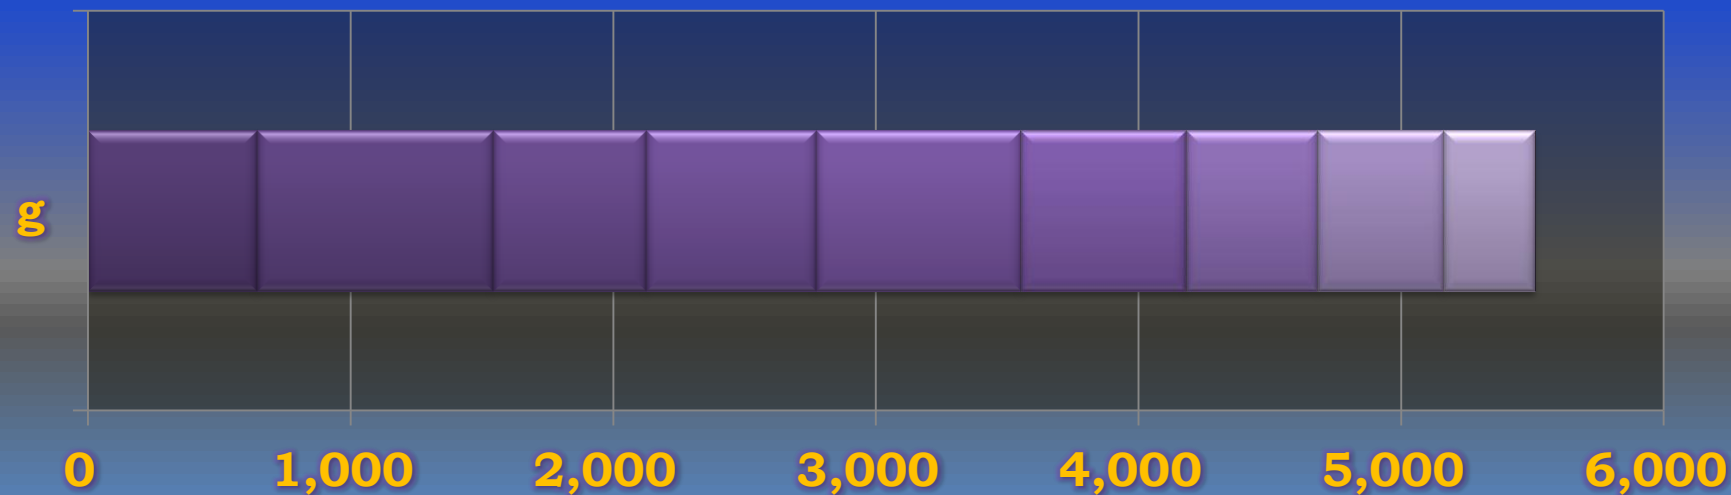

一ヶ月平均気温の推移(平成22年4月～12月)

総発電電力量の累積グラフ(平成22年4月～12月)

石油削減効果の累積グラフ(平成22年4月～12月)

森林面積換算の累積グラフ(平成22年4月～12月)

硫黄酸化物削減の累積グラフ(平成22年4月～12月)

窒素酸化物削減の累積グラフ(平成22年4月～12月)

二酸化炭素削減の累積グラフ(平成22年4月～12月)

乗用車走行距離換算の累積グラフ(平成22年4月～12月)