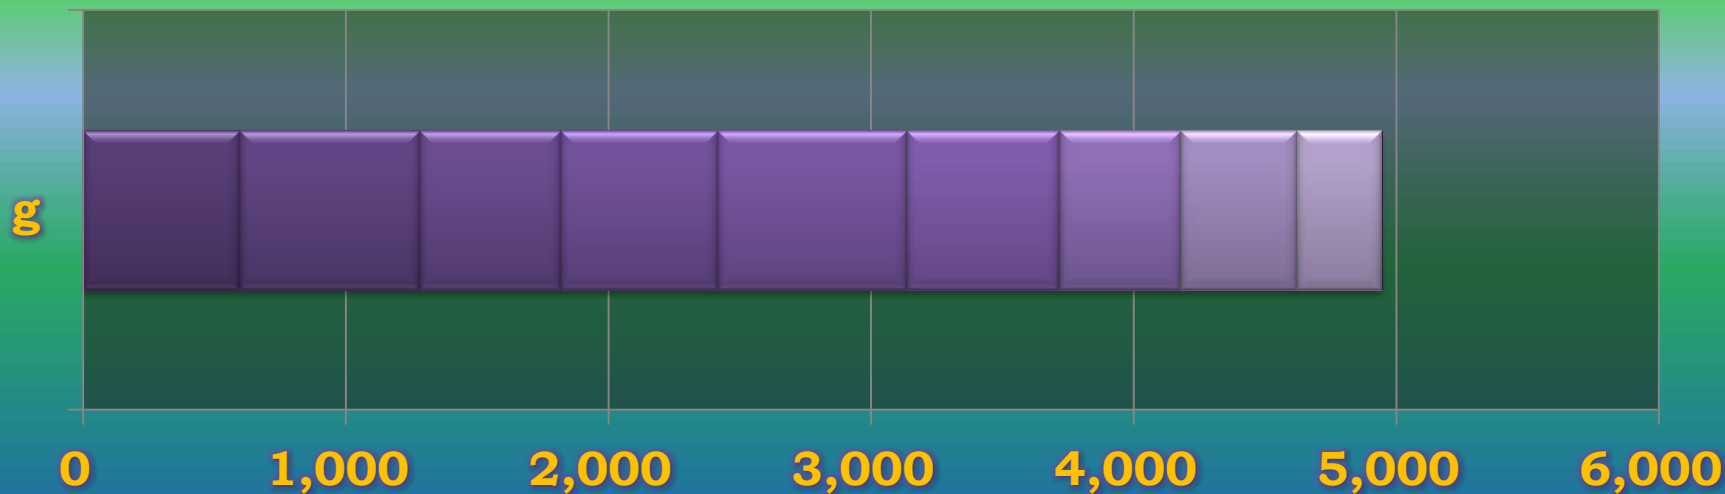

一ヶ月平均気温の推移(平成22年4月～12月)

総発電電力量の累積グラフ(平成22年4月～12月)

石油削減効果の累積グラフ(平成22年4月～12月)

森林面積換算の累積グラフ(平成22年4月～12月)

硫黄酸化物削減の累積グラフ(平成22年4月～12月)

窒素酸化物削減の累積グラフ(平成22年4月～12月)

二酸化炭素削減の累積グラフ(平成22年4月～12月)

乗用車走行距離換算の累積グラフ(平成22年4月～12月)